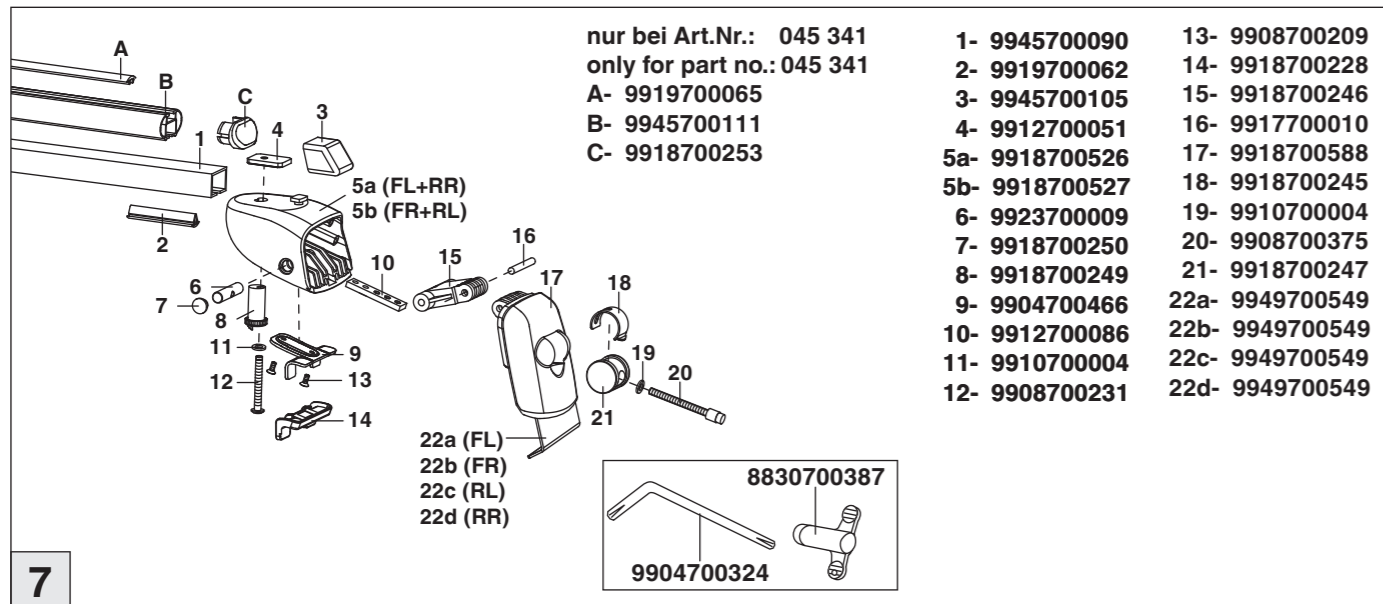

# Atera SIGNO

Fiat  
Tipo Kombi Reling

09/2016-

nur bei / only for Part-No.: 045 341

# Atera SIGNO

Fiat  
Tipo Kombi  
(mit Reling / with rail / avec rails de toit)

09/2016-  
Part-No. : 044 341  
Part-No. : 045 341

**Atera**  
MADE IN GERMANY

Atera GmbH  
Im Herrach 1  
D-88299 Leutkirch  
Internet: www.atera.de