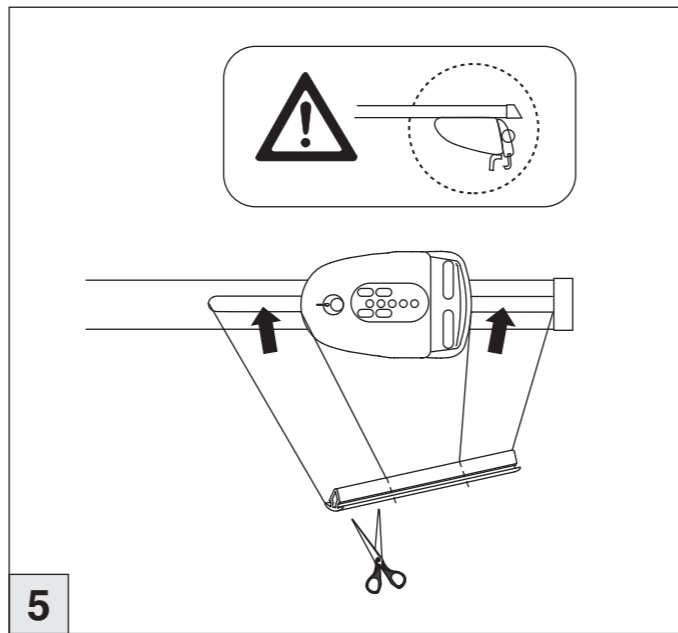

# Atera SIGNO

Fiat  
Tipo Kombi Reling

09/2016-

nur bei / only for Part-No.: 045 341