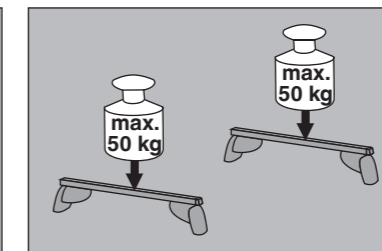

Atera SIGNO

Fiat
Tipo Kombi
(mit Reling / with rail / avec rails de toit)

09/2016-
Part-No. : 044 341
Part-No. : 045 341