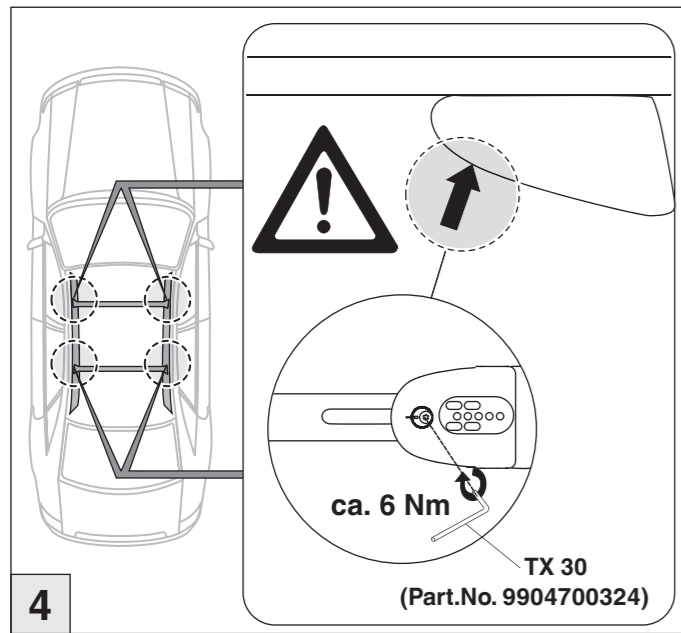

# Atera SIGNO

Fiat  
Tipo Kombi Reling

09/2016-

nur bei / only for Part-No.: 045 341