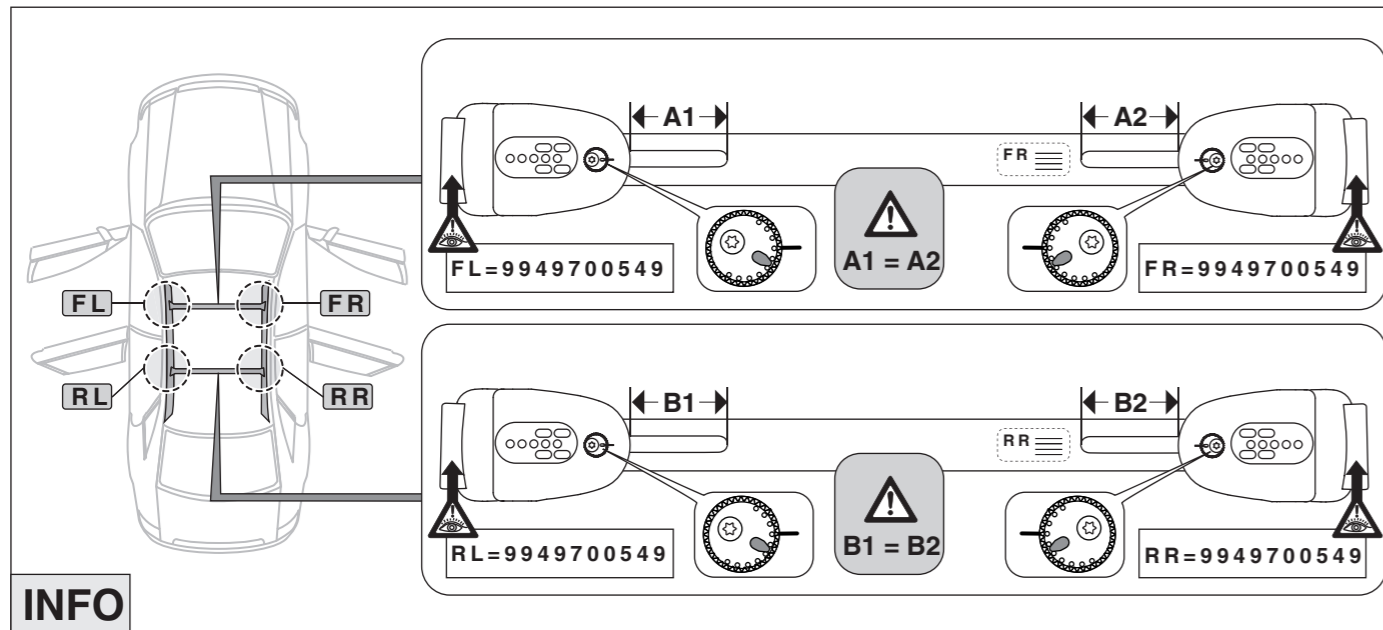

Atera SIGNO

Fiat
Tipo Kombi Reling

09/2016-

Atera SIGNO

Fiat
Tipo Kombi Reling

09/2016-