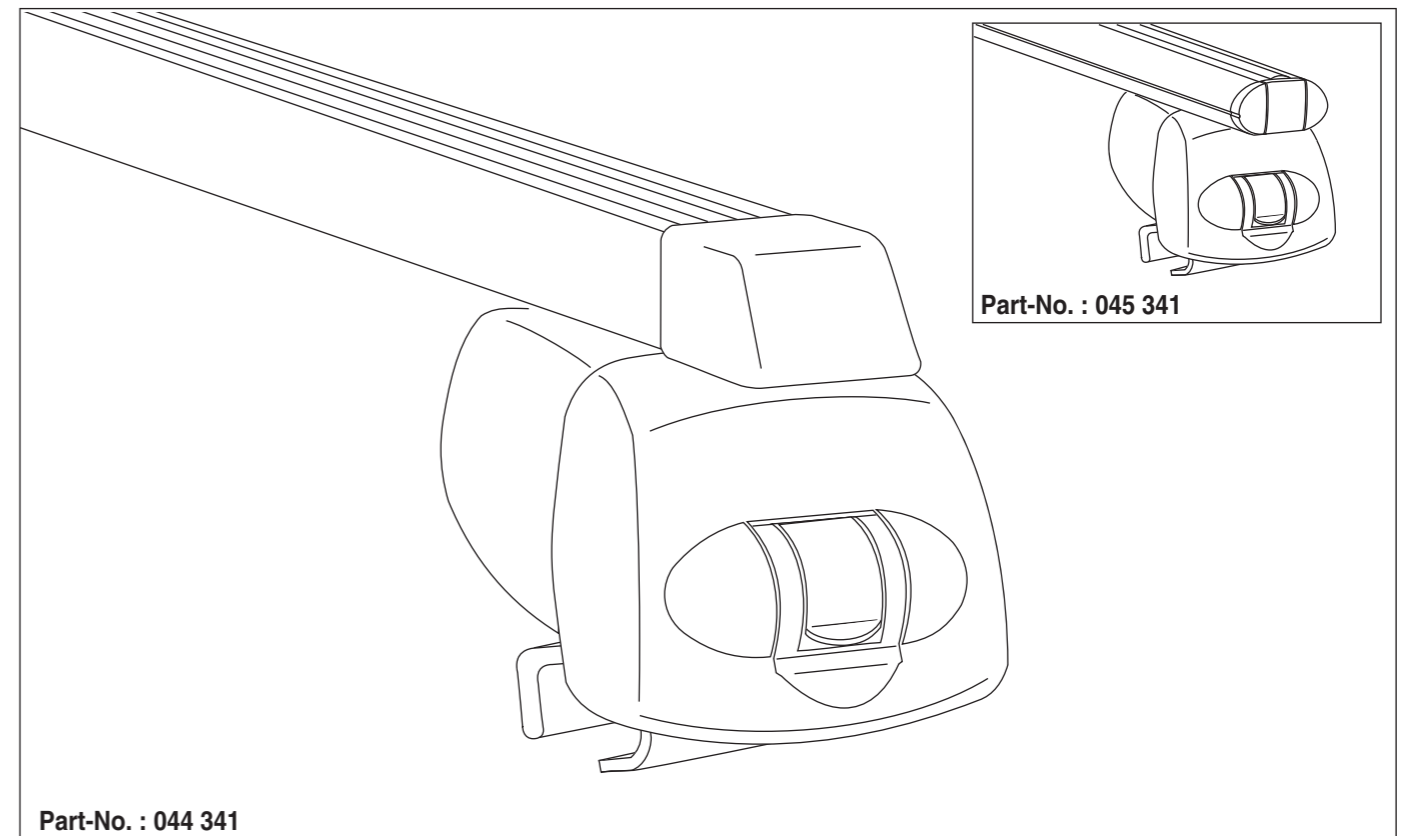

# Atera SIGNO

Fiat  
Tipo Kombi Reling

09/2016-

nur bei / only for Part-No.: 045 341

# Atera SIGNO

Fiat  
Tipo Kombi  
(mit Reling / with rail / avec rails de toit)

09/2016-  
Part-No. : 044 341  
Part-No. : 045 341

**Atera**  
MADE IN GERMANY

Atera GmbH  
Im Herrach 1  
D-88299 Leutkirch  
Internet: www.atera.de