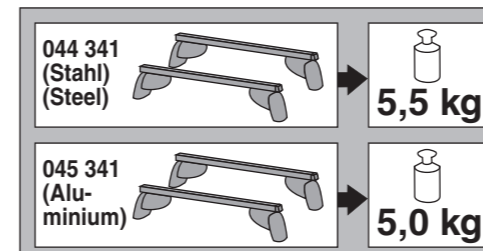

Atera SIGNO

Fiat
Tipo Kombi
(mit Reling / with rail / avec rails de toit)

09/2016-
Part-No. : 044 341
Part-No. : 045 341