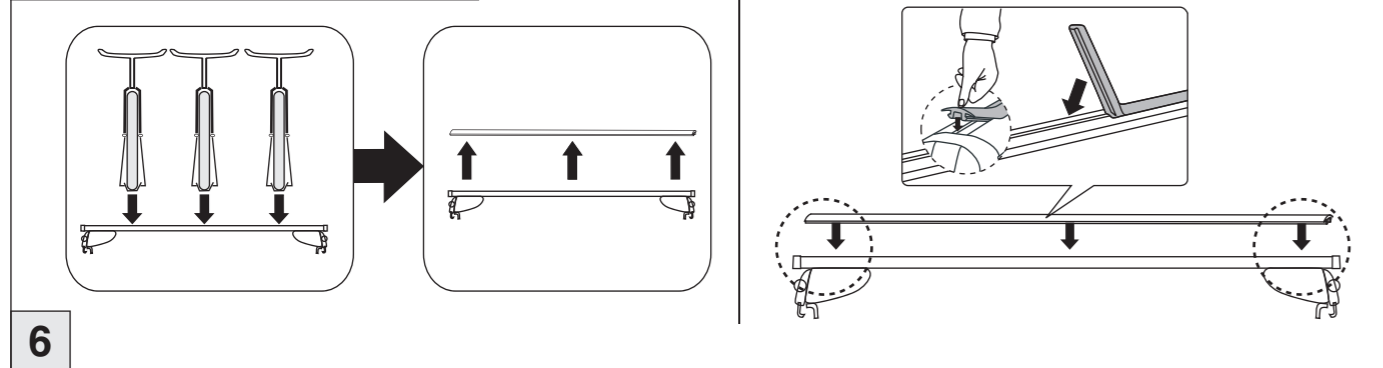

# Atera SIGNO

Fiat  
Tipo Kombi Reling

09/2016-

nur bei / only for Part-No.: 045 341