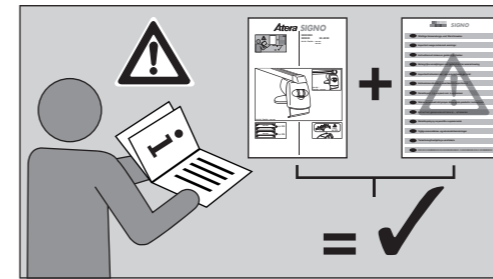

Atera SIGNO

Fiat
Tipo Kombi
(mit Reling / with rail / avec rails de toit)

09/2016-
Part-No. : 044 341
Part-No. : 045 341